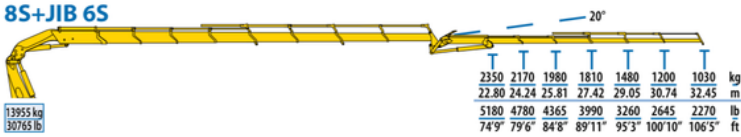

VOLVO FH - GRUE 155 T/M - FLÈCHE 30 M

GRUE 155 T/M ** 1200 KG À 30

Notre tracteur grue de 155 t/m est parfait pour la manutention et mise en place d'éléments divers, ex :

- Hourdis
- Vitrage
- Citerne
- ...

Ce camion peut-être accouplé a différente semi-remorque.

Accessoires

- Ventouse pour vitrage 1000 kg
- Fourche à palette
- Nacelle 2 personnes
- Crochet à hourdis
- écarteur - palonnier divers

EFFER 1550

EFFER 1550