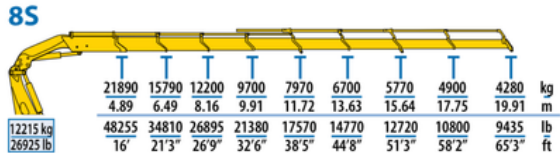

VOLVO FH - GRUE 155 T/M - FLÈCHE 30 M

GRUE 155 T/M ** 1200 KG À 30

Notre tracteur grue de 155 t/m est parfait pour la manutention et mise en place d'éléments divers, ex :

- Hourdis
- Vitrage
- Citerne
- ...

Ce camion peut-être accouplé a différente semi-remorque.

Accessoires

- Ventouse pour vitrage 1000 kg
- Fourche à palette
- Nacelle 2 personnes
- Crochet à hourdis
- écarteur - palonnier divers

EFFER 1550

EFFER 1550